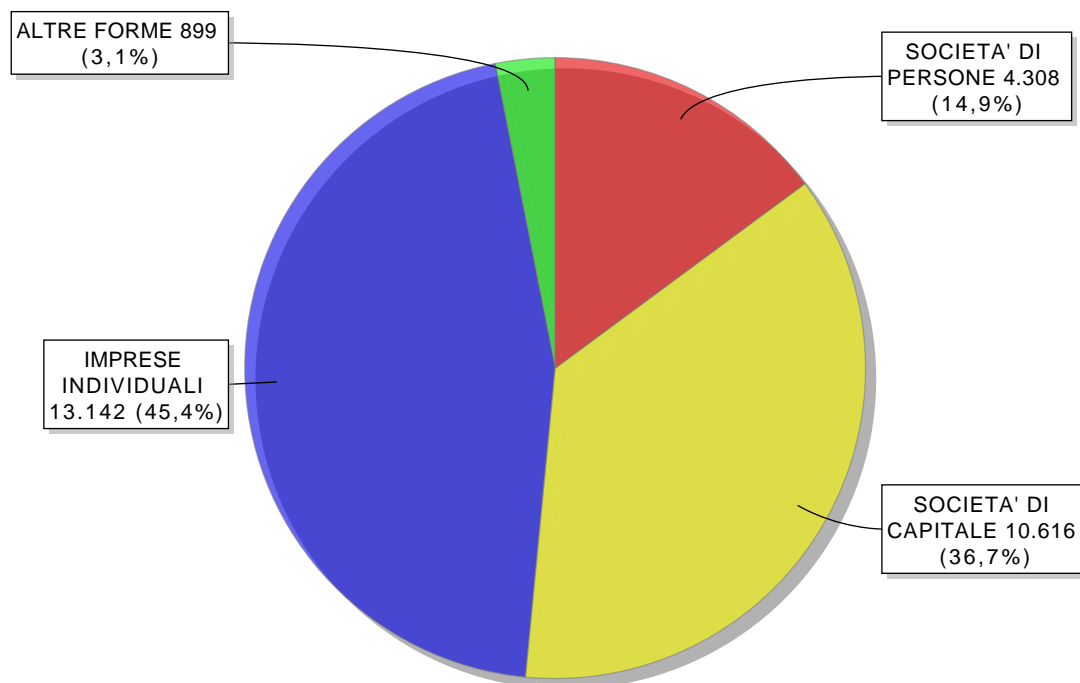

Analisi Imprese

Filtri selezionati

Imprese: Tutte - Registrate

Periodo - anno: 2019 - mese/trimestre: Febbraio

Territorio - regione: PUGLIA

Settore: C Attività manifatturiere

Statistiche imprese			
	Totali	Tasso nel periodo*	Trend nel periodo**
Iscrizioni:	60	0,2%	-0,00%
Cessazioni:	179	0,6%	0,15%
Cessazioni non ufficio:	178	0,6%	0,16%
Attive:	24.843		
Registrate:	28.965		

(*)percentuale in rapporto alle Registrate del periodo precedente

(**)indicatore del tasso di crescita in rapporto al pari periodo dell'anno precedente

Distribuzione per Classe Natura Giuridica

Distribuzione per Settore Attività