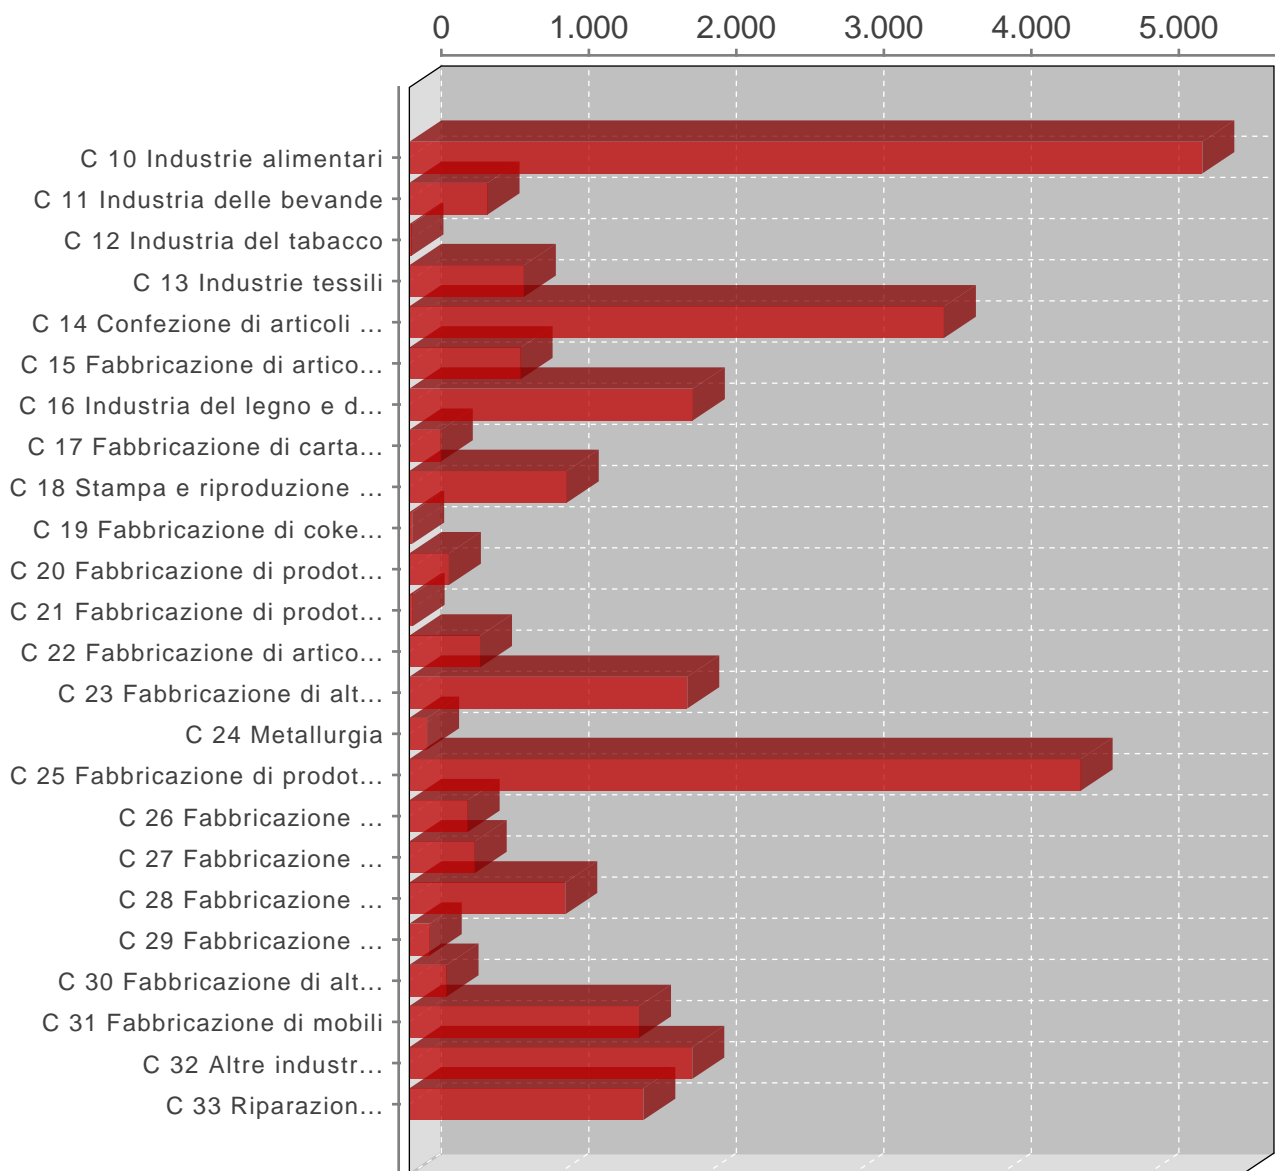

Analisi Imprese

Filtri selezionati

Imprese: Tutte - Registrate

Periodo - anno: 2019 - mese/trimestre: Febbraio

Territorio - regione: PUGLIA

Settore: C Attività manifatturiere

Statistiche imprese			
	Totali	Tasso nel periodo*	Trend nel periodo**
Iscrizioni:	60	0,2%	-0,00%
Cessazioni:	179	0,6%	0,15%
Cessazioni non ufficio:	178	0,6%	0,16%
Attive:	24.843		
Registrate:	28.965		

(*)percentuale in rapporto alle Registrate del periodo precedente

(**)indicatore del tasso di crescita in rapporto al pari periodo dell'anno precedente

Distribuzione per Classe Natura Giuridica

Distribuzione per Settore Attività